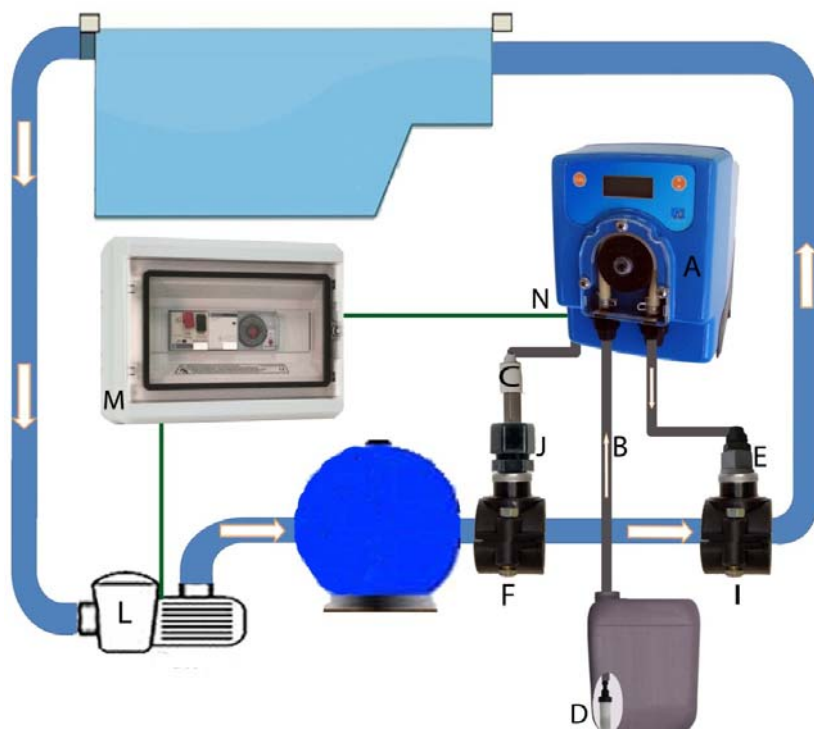

PRIM pH

- PRIM pH mantém automaticamente o equilíbrio de Ph na água da piscina.
- Prim pH doseia um produto ácido que baixa o Ph na água (Ph menos)
- PRIM pH doseia automaticamente e em proporção em função das necessidades de Ph.
- **Seguro**, PRIM pH possui alarmes de menos e mais em que a bomba pára e mostra o status.
- É o complement ideal aos sistemas de desinfecção como electrolizadores de sal, cloro líquido e de rolo.
- 100% compatível com ácido sulfuric usado habitualmente em Ph menos.

• Inclui :

- 1 válvula de injeção G1/2"
- 1 filtro de pé
- 2 tomadas de carga DN50
- 1 sonda de pH 1m
- Solução de calibração pH7
- 1 suporte de inserção de sonda G1/2"
- Porta sondas
- 1 tubo cristal PVC 4x6 mm, lg 4m
- 1 manual de instruções

• Características :

- Débito 1.1 l/h
- Max press 1.5 bars
- Tubo de santoprene
- Fonte de alimentação 230Vac
- Tamanho HxLxP : 15 x 11 x 14 cm

Cascais Piscinas e Spas - Mergulho Salgado Piscinas e Spas, Lda
Apartado 2457 EC Cascais 2751-706 Cascais Telem.: 962 444 011 - Tel. / Fax. 21 607 5598
geral@mergulhosalgado.com
www.mergulhosalgado.com www.cascaispiscinasespas.com